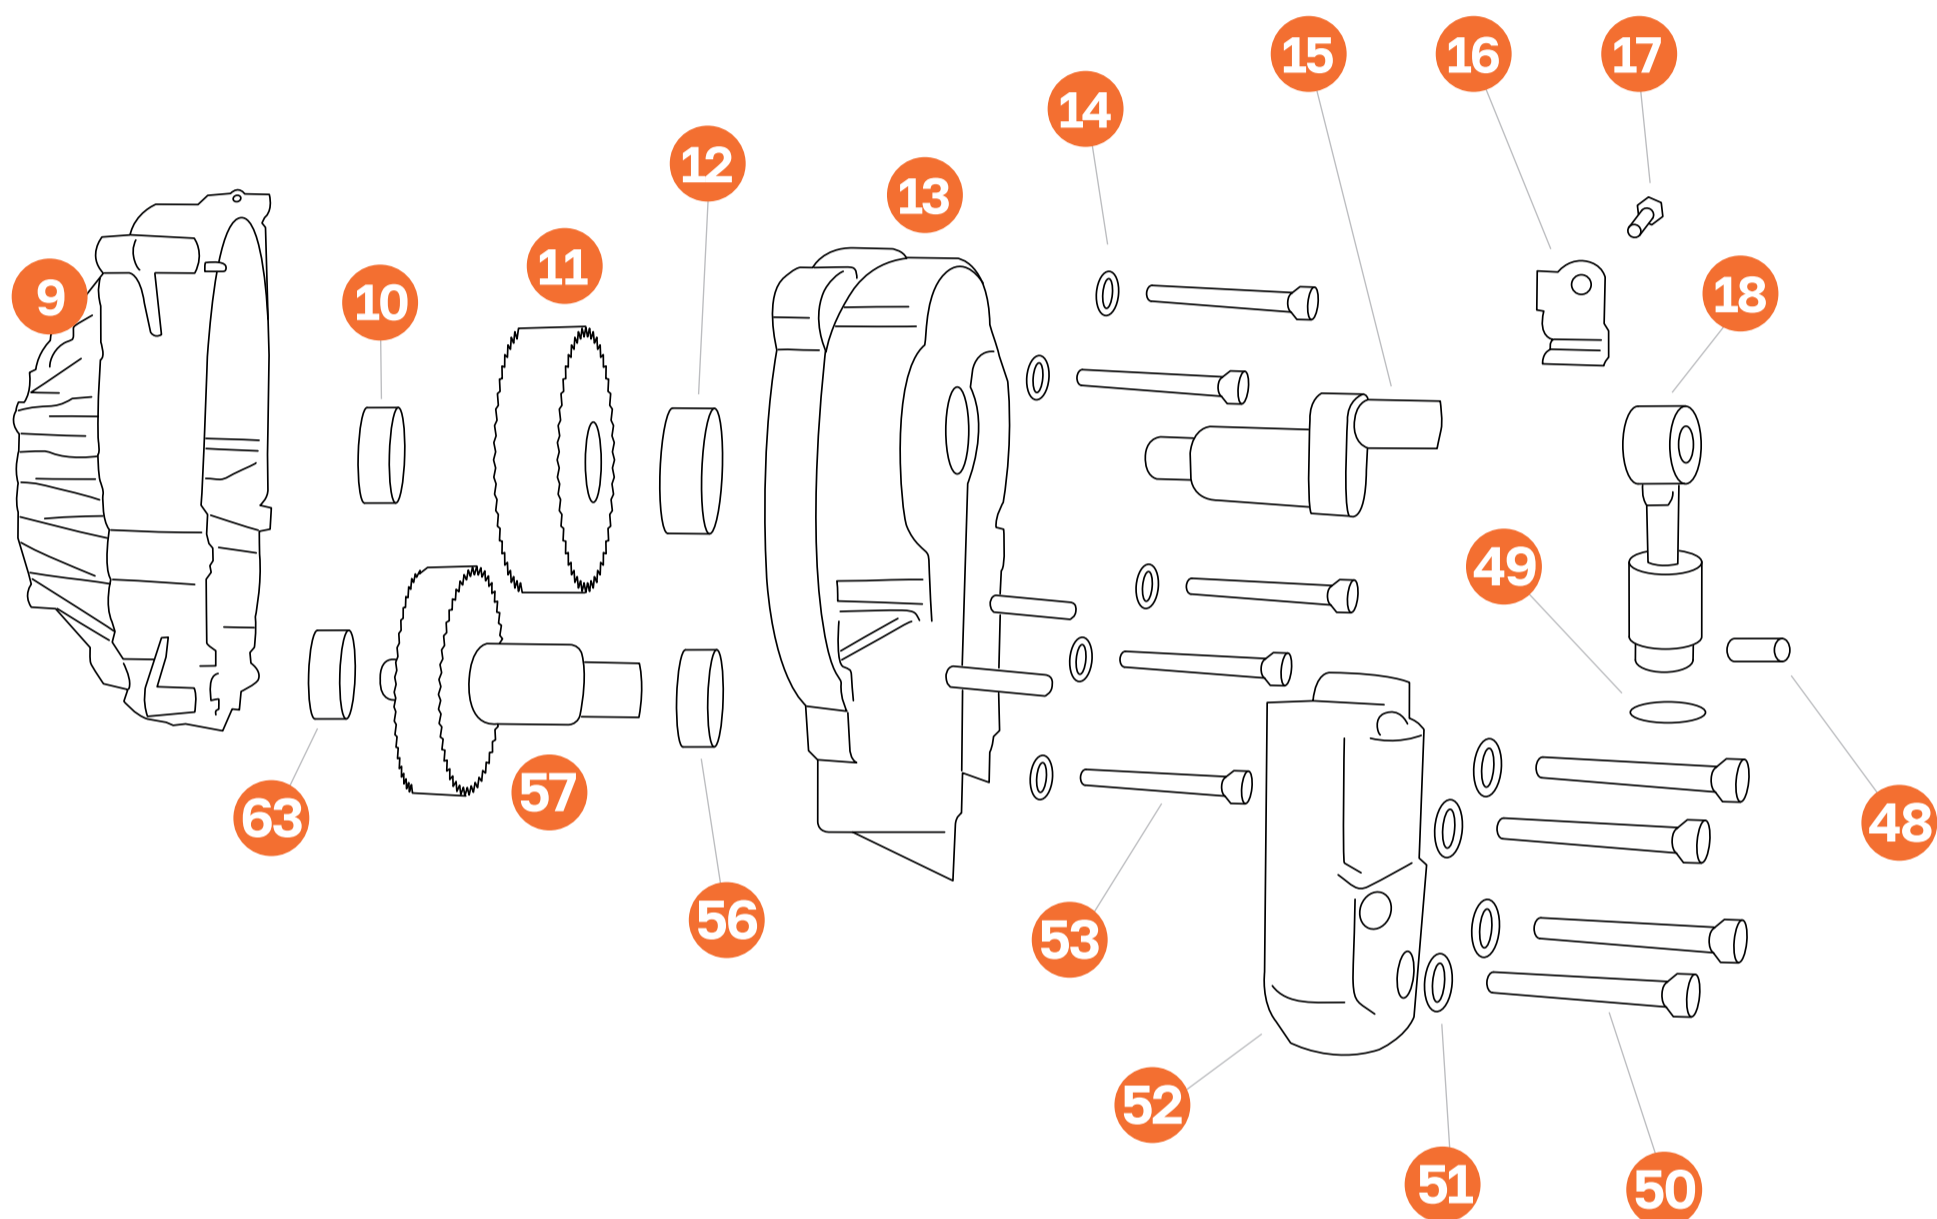

## Модель: ASPRO-9000

Артикул: 102132

Номер	Артикул	Наименование
2	101035	Крышка корпуса задняя ASPRO-3900/6000/7200
75, 3, 4, 5, 78, 79	102705	Мотор в сборе ASPRO-9000
24	103162	Крышка корпуса передняя ASPRO-9000
54	100857	Дренажный шланг ASPRO-3900/6000/7200
55	101153	Шланг от коллектора к насосу ASPRO-7200 1/2 дюйма
59	101152	Корпус коллектора ASPRO-3900/6000/7200
60	100907	Дренажный кран AS-3900/6000/7200
61	100929	Датчик давления AS-2700/2300/3100/3900/6000/7200
62	101720	Фильтр тонкой очистки ASPRO-6000/3900/7200 (серый)

## Модель: ASPRO-9000

Артикул: 102132

Номер	Артикул	Наименование
9, 10, 63	103327	Крышка мотора
11, 12, 57, 56, 13, 15	102706	Корпус редуктора ASPRO-9000
16	101486	Фиксатор дренажного шланга ASPRO-3900/6000/7200
18,48,49	102135	Кривошипно-шатунный механизм ASPRO-9000

Номер	Артикул	Наименование
48	—	Палец шатуна ASPRO
52	101029	Корпус со втулкой ASPRO-7200
63	—	—