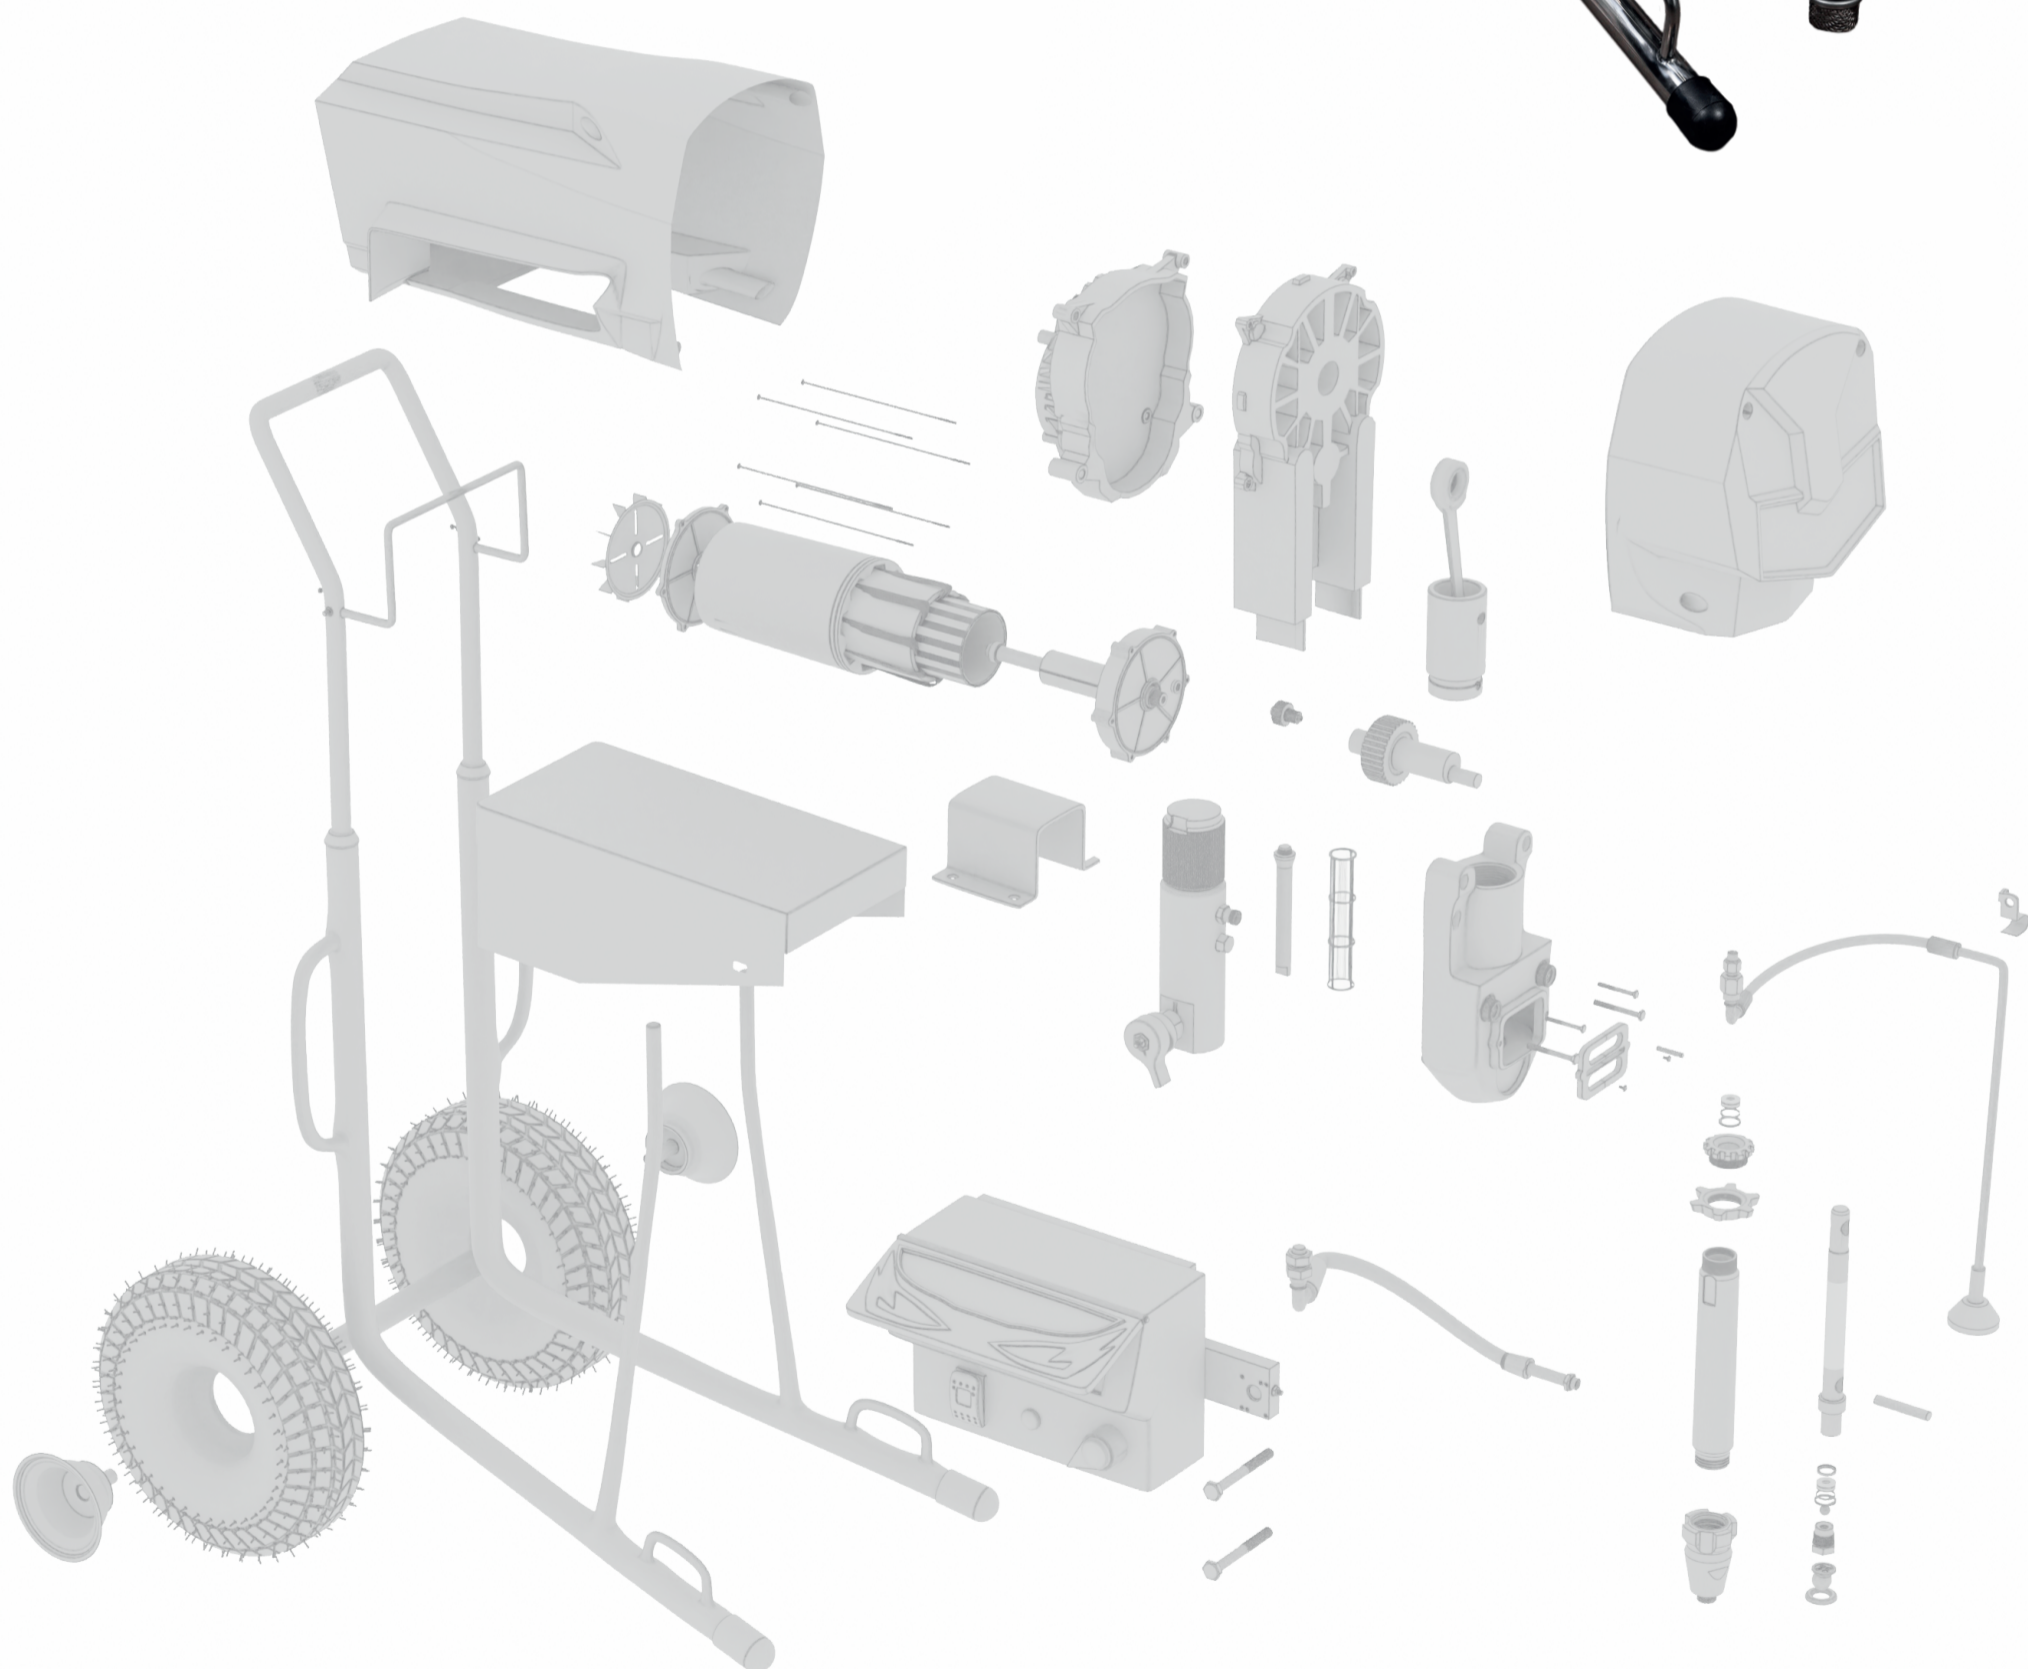

## Модель: ASPRO-9000

Артикул: 102132

Номер	Артикул	Наименование
2	101035	Крышка корпуса задняя ASPRO-3900/6000/7200
75, 3, 4, 5, 78, 79	102705	Мотор в сборе ASPRO-9000
24	103162	Крышка корпуса передняя ASPRO-9000
54	100857	Дренажный шланг ASPRO-3900/6000/7200
55	101153	Шланг от коллектора к насосу ASPRO-7200 1/2 дюйма
59	101152	Корпус коллектора ASPRO-3900/6000/7200
60	100907	Дренажный кран AS-3900/6000/7200
61	100929	Датчик давления AS-2700/2300/3100/3900/6000/7200
62	101720	Фильтр тонкой очистки ASPRO-6000/3900/7200 (серый)

Номер	Артикул	Наименование
62	100603	Фильтр тонкой очистки ASPRO-6000/3900/7200 (черный)
64	100868	Стержень в коллектор ASPRO-6000/3900/7200
65, 66	101562	Потенциометр ASPRO-6000/7200
67	—	—
68	101482	Крышка платы дисплея ASPRO-3900/6000/7200
69	102268	Дисплей ASPRO-7200 (НБС20210510) 2021 г.
70	101343	Колесо ASPRO-3900/6000/7200
71	102133	Электронная плата ASPRO-9000
72	100873	Крышка коллектора ASPRO-3900/6000/7200

## Модель: ASPRO-9000

Артикул: 102132

Номер	Артикул	Наименование
9, 10, 63	103327	Крышка мотора
11, 12, 57, 56, 13, 15	102706	Корпус редуктора ASPRO-9000
16	101486	Фиксатор дренажного шланга ASPRO-3900/6000/7200
18,48,49	102135	Кривошипно-шатунный механизм ASPRO-9000

Номер	Артикул	Наименование
48	—	Палец шатуна ASPRO
52	101029	Корпус со втулкой ASPRO-7200
63	—	—