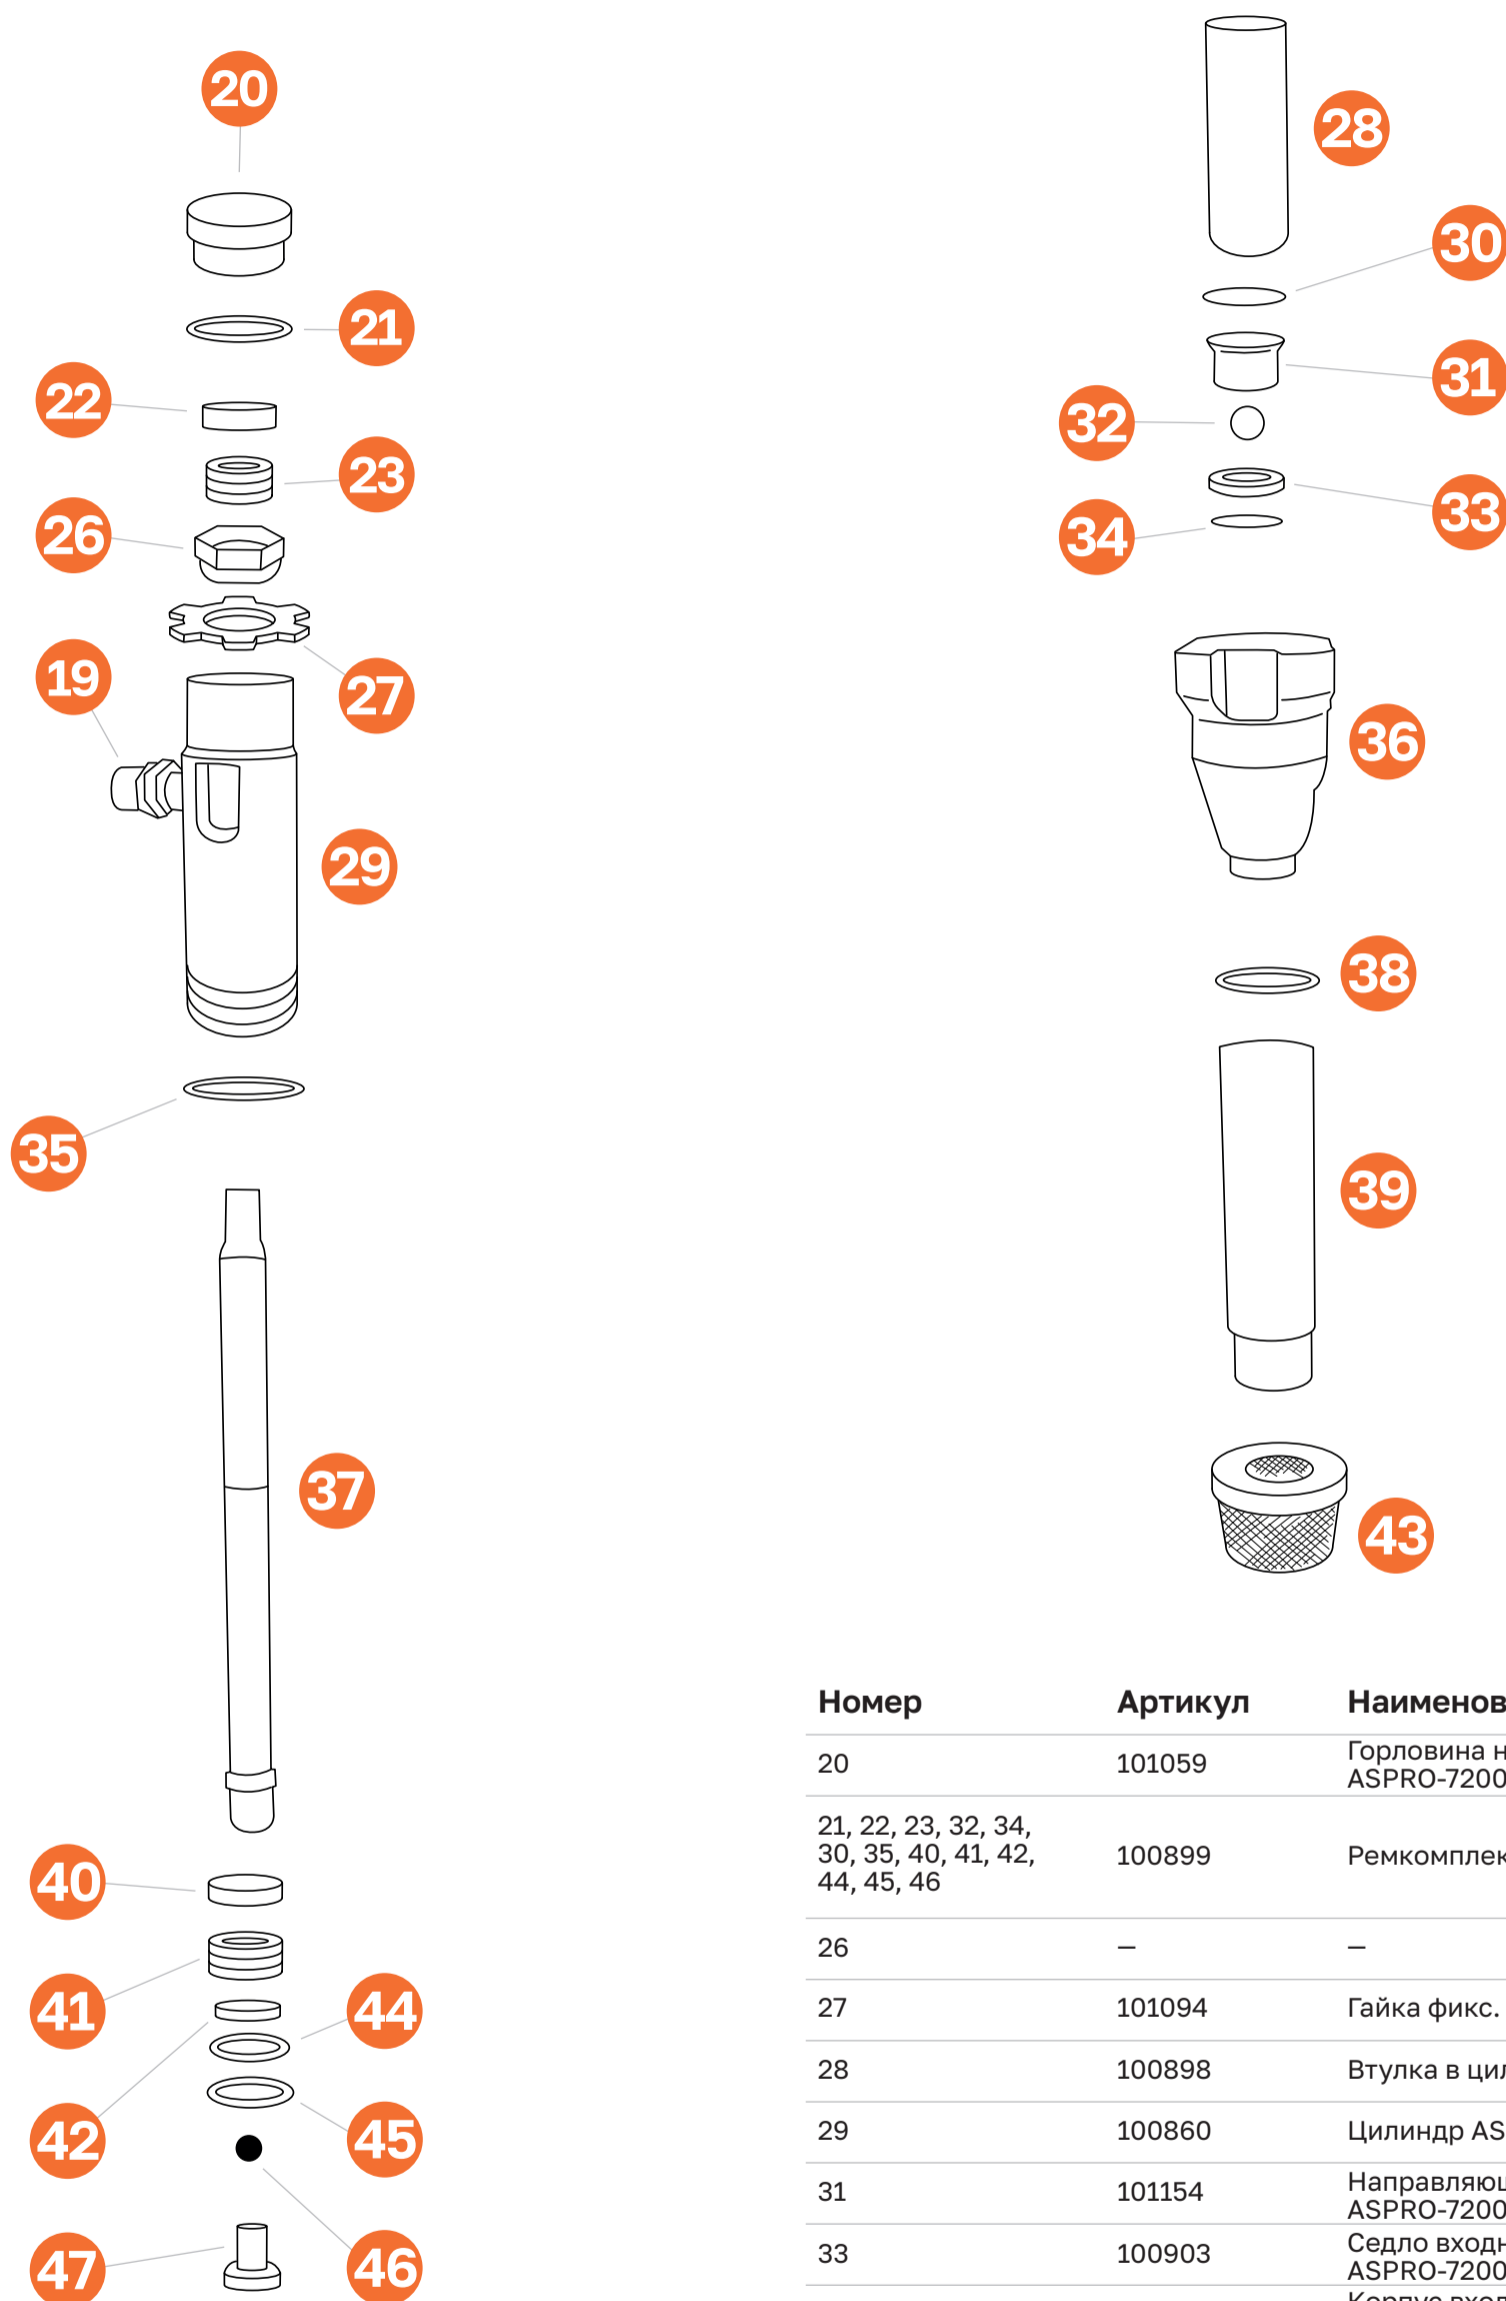

Модель: ASPRO-9000

Артикул: 102132

Номер	Артикул	Наименование
20	101059	Горловина насоса (гайка) ASPRO-7200
21, 22, 23, 32, 34, 30, 35, 40, 41, 42, 44, 45, 46	100899	Ремкомплект насоса ASPRO-7200
26	—	—
27	101094	Гайка фикс. ASPRO-7200
28	100898	Втулка в цилиндр ASPRO-7200
29	100860	Цилиндр ASPRO-7200
31	101154	Направляющая входного клапана ASPRO-7200
33	100903	Седло входного клапана ASPRO-7200
36	100904	Корпус входного клапана ASPRO-7200
37	101639	Поршень ASPRO-7200
43	100613	Фильтр грубой очистки ASPRO-3900/6000/7200
47	101605	Нагнетательный клапан ASPRO-7200