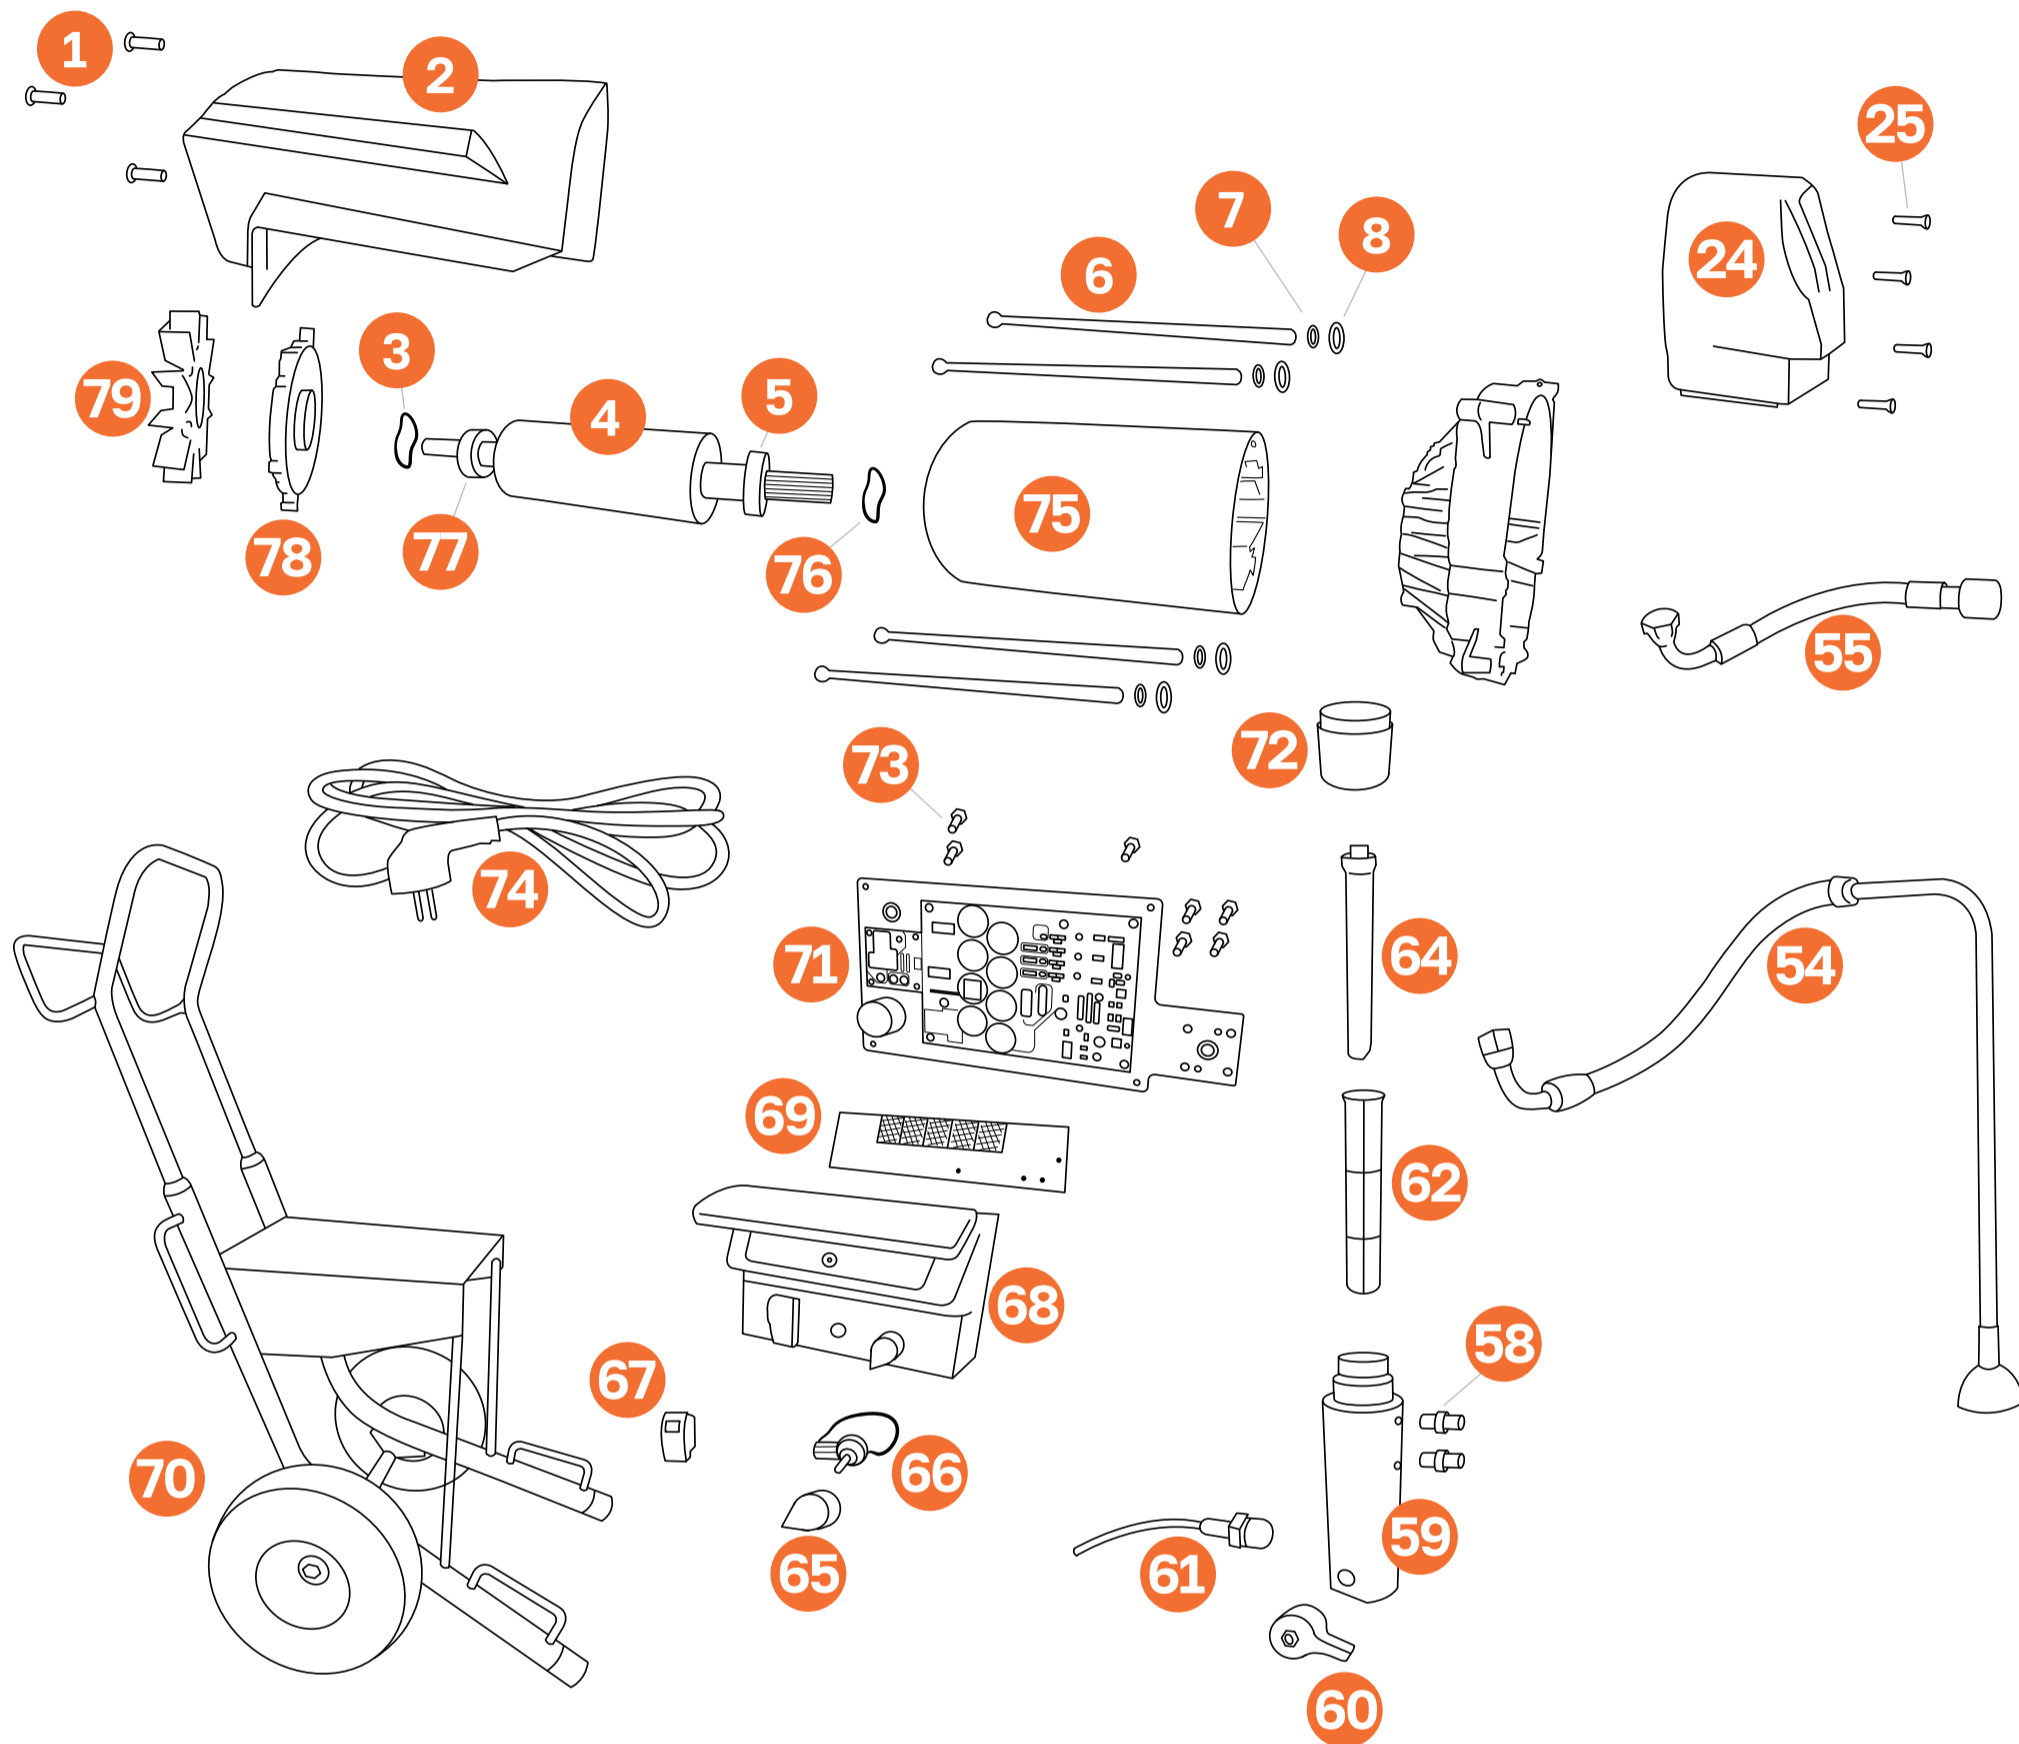

# СЕРВИСНАЯ СХЕМА ASPRO-9000

Артикул: 102132

## Модель: ASPRO-9000

Артикул: 102132

Номер	Артикул	Наименование
2	101035	Крышка корпуса задняя ASPRO-3900/6000/7200
75, 3, 4, 5, 78, 79	102705	Мотор в сборе ASPRO-9000
24	103162	Крышка корпуса передняя ASPRO-9000
54	100857	Дренажный шланг ASPRO-3900/6000/7200
55	101153	Шланг от коллектора к насосу ASPRO-7200 1/2 дюйма
59	101152	Корпус коллектора ASPRO-3900/6000/7200
60	100907	Дренажный кран AS-3900/6000/7200
61	100929	Датчик давления AS-2700/2300/3100/3900/6000/7200
62	101720	Фильтр тонкой очистки ASPRO-6000/3900/7200 (серый)

## Модель: ASPRO-9000

Артикул: 102132

Номер	Артикул	Наименование
9, 10, 63	103327	Крышка мотора
11, 12, 57, 56, 13, 15	102706	Корпус редуктора ASPRO-9000
16	101486	Фиксатор дренажного шланга ASPRO-3900/6000/7200
18,48,49	102135	Кривошипно-шатунный механизм ASPRO-9000

Номер	Артикул	Наименование
48	—	Палец шатуна ASPRO
52	101029	Корпус со втулкой ASPRO-7200
63	—	—