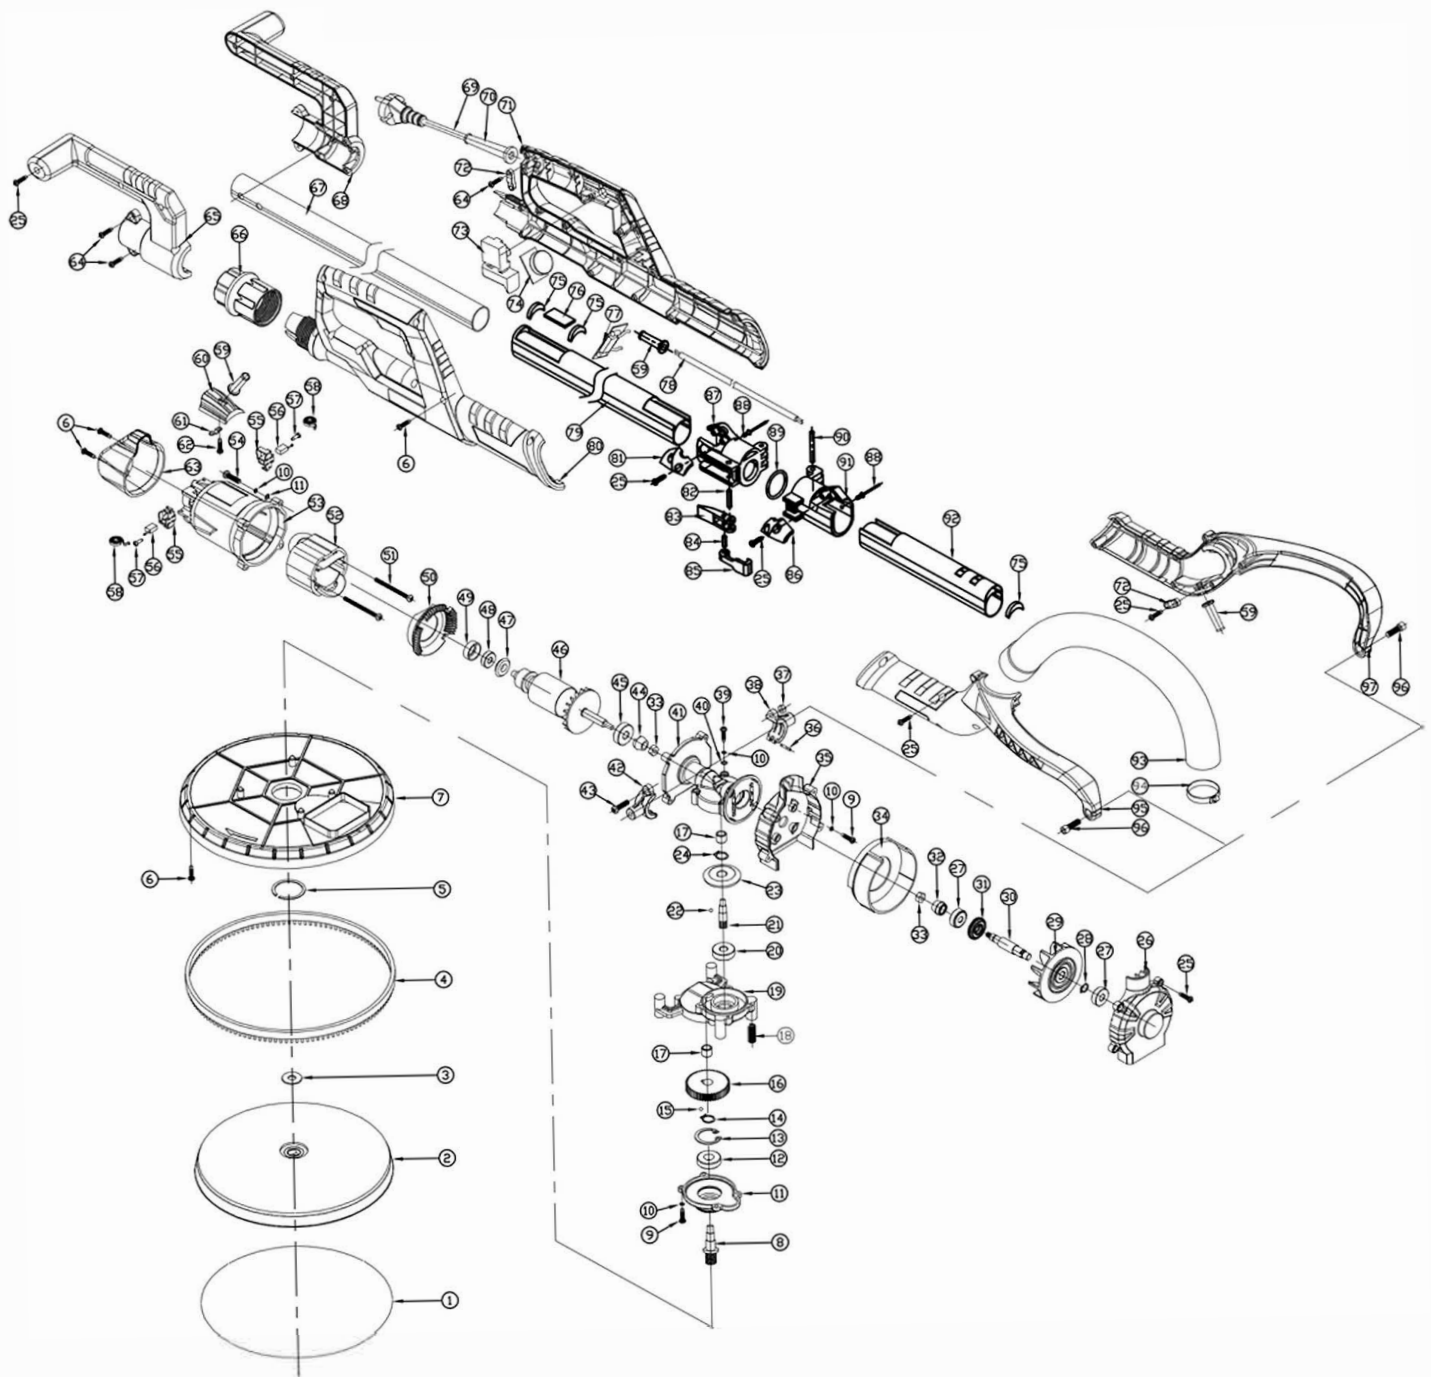

Шлифовальная машина Aspro-C6

№ п/п	Наименование	Артикул	Кол	№ п/п	Наименование	Артикул	Кол
1	Круг абразивный		1	50	Кожух крыльчатки якоря		1
2	Диск		1	51	Винт-саморез статора ST4x55		2
3	Шайба фетровая		1	52	Статор	101699	1
4	Юбка	101648	1	53	Корпус двигателя	101440	1
5	Кольцо стопорное Ø35		1	54	Винт М4x20		4
6	Винт-саморез 4x14		23	55	Щеткодержатель		2
7	Кожух диска		1	56	Щетка угольная 5x8x16	100625	2
8	Шпиндель	101433	1	57	Винт-саморез ST3x8		2
9	Винт М4x12		8	58	Пружина щетки		2
10	Шайба пружинная М4		16	59	Хвостовик кабеля		3
11	Крышка редуктора	101432	1	60	Крышка кабеля		1
12	Подшипник шпинд. 6001	101655	1	61	Зажим кабеля		1
13	Стопорное кольцо внут. Ø28		1	62	Винт-саморез ST4x8F		2
14	Стопорное кольцо внеш.Ø12		1	63	Задняя крышка корпуса		1
15	Шарик Ø3		1	64	Винт-саморез ST4x12F		4
16	Шестерня ведомая	101431	1	65	Рукоятка задняя правая часть		1
17	Подшипник игол. НК0808		2	66	Адаптер		1
18	Пружина		4	67	Трубка телескопическая 550мм		1
19	Корпус редуктора		1	68	Рукоятка задняя правая часть		1
20	Подшипник 6001-2Z	101655	1	69	Кабель с вилкой 2x0,75		1
21	Вал промежуточный	101435	1	70	Хвостовик кабеля		1
22	Шарик Ø2,5		1	71	Рукоятка левая часть		1
23	Шестерня	101441	1	72	Зажим кабеля		2
24	Кольцо стопорное Ø10		1	73	Выключатель		1
25	Винт-саморез ST4*16-F		17	74	Регулятор скорости	101397	1
26	Крышка пылесоса	101437	1	75	Прокладка фетровая		3
27	Подшипник 608RS	101656	2	76	Прокладка фетровая		1
28	Кольцо стопорное Ø9		1	77	Плата управления		1
29	Крыльчатка	101436	1	78	Кабель 3x0,75		1
30	Вал крыльчатки	101438	1	79	Штанга (труба) 430мм		1
31	Сальник вала крыльчатки		1	80	Рукоятка правая сторона		1
32	Шестерня вала крыльчатки	101650	1	81	Крышка шарнира задняя		1
33	Гайка самоконтр. М6		2	82	Штифт шарнира		1
34	Кожух крыльчатки	101651	1	83	Рычаг фиксатора шарнира		1
35	Корпус пылесоса	101434	1	84	Штифт 5x15		1
36	Штифт Ø2,5x16		1	85	Зажим шарнира		1
37	Гайка самоконтр. М5		1	86	Крышка шарнира передняя		1
38	Зажим левая часть	101392	1	87	Шарнир задняя часть		1
39	Винт М4x25		4	88	Заклепка		1
40	Шайба М4		4	89	Кольцо уплотнительное		1
41	Корпус редуктора	101444	1	90	Штифт 5x45		1
42	Зажим правая часть	101392	1	91	Шарнир передняя часть		1
43	Винт М5x14		1	92	Штанга (труба) 215мм		1
44	Шестерня якоря	101402	1	93	Шланг гофр. 410мм		1
45	Подшипник якоря 629RS	101647	1	94	Хомут		1
46	Якорь	101401	1	95	Держатель правая часть		1
47	Кольцо защитное		1	96	Винт М6x20		2
48	Подшипник якоря 607RS	101642	1	97	Держатель левая часть		1
49	Демпфер подшипника		1				