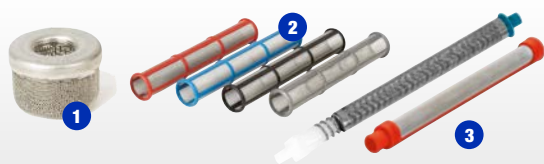

ПОДХОДЯЩИЕ АКСЕССУАРЫ ДЛЯ РАЗЛИЧНЫХ СИТУАЦИЙ

ФИЛЬТРЫ

Фильтры удерживают грязь и посторонние частицы, поступающие из системы распыления. С помощью фильтра EasyOut™ осуществляется фильтрация используемого материала, в результате чего происходит удержание любых посторонних частиц.

- Минимизируйте вероятность **засорения сопла** и повысьте **качество окраски**
- **Три типа фильтров**, представленных в различных размерах: сетчатый фильтр на всасывающий канал **1**, насосный фильтр **2** и фильтр пистолета **3**
- **Простота извлечения для очистки** и повторного использования