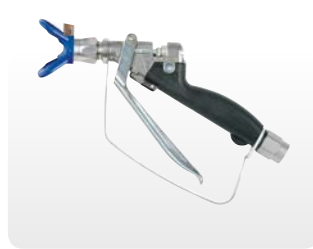

Линейный пистолет TexSpray™

- Максимальная скорость потока при работе с материалами большей плотности
- Литая рукоятка, выполненная из полимерного материала, для максимально удобного захвата